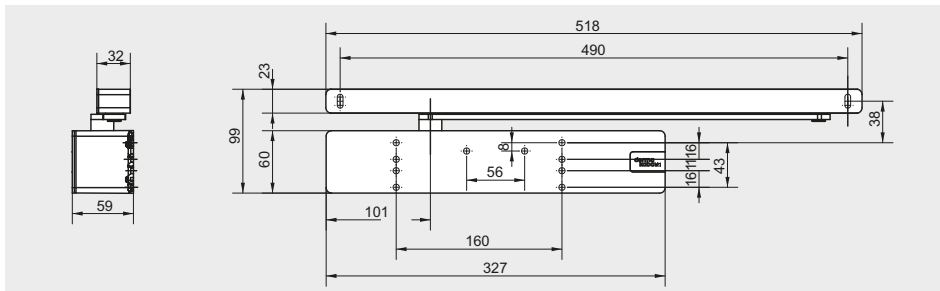

TS 98 XEA Gold (P 750)

G-N XEA Schwarz (P 190)
TS 98 XEA Weiss (P 100)

G-N XEA Schwarz (P 190)
TS 98 XEA Silber (P 600)

TS 98 XEA Schwarz (P 190)

Daten und Merkmale		EN 1-6
Türgewicht (nicht in Verbindung mit in der Gleitschiene integrierten elektromechanischen Feststelleinheiten)	≤ 300 kg	●
Allgemeine Türen, Feuer- und Rauchschutztüren*	≤ 1400 mm	●
Ausstentüren, nach aussen öffnend*	≤ 1400 mm	●
Gleiche Ausführung für DIN links und DIN rechts		●
Schliesskraft von vorne über Akkuschrauber stufenlos einstellbar		●
Schliessgeschwindigkeit über Ventil stufenlos einstellbar		●
Zusätzlicher Schliessbereich für nahezu lautloses Schliessen	15°-0°	
Endschlag über Ventil stufenlos einstellbar		●
Öffnungsdämpfung (BC/ÖD) über Ventil einstellbar		●
Schliessverzögerung (DC/SV) über Ventil stufenlos einstellbar		●
Rastfeststellung (nicht für FS- und RS-Türen)		○
Abmessungen in mm	Länge Bautiefe Höhe	327 59 60
Leichtes Türöffnen nach DIN SPEC 1104; CEN/TR 15894		●
Einhaltung des max. Öffnungsmomentes gemäss DIN 18040 bis zu einer Türbreite von		1250 mm